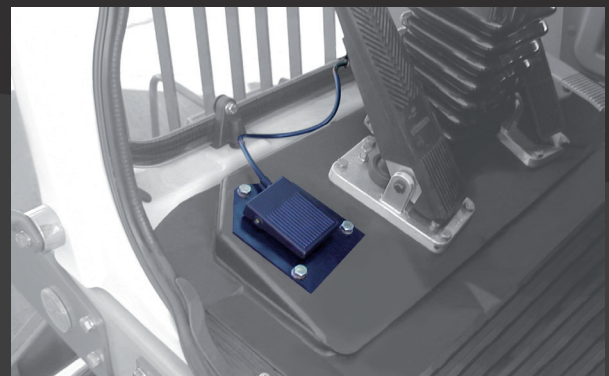

umschlagmaschine

Anwendungsblätter

S X

IN DER KABINE INSTALLIERTE WIEGEELEKTRONIK

Das Gerät ist nach Ihren Wünschen in der Kabine positioniert, damit Sie das Display perfekt bei der Auswahl der Daten sehen und bedienen können. Dank der schwenkbaren Halterung können Sie die Ausrichtung des Geräts Ihren Wünschen anpassen.

WÄGEZELLENEINHEIT (KABELVERSION)

Die Wägezelleneinheit GR2 wird anstelle des bestehenden Koppelstücks montiert. Dank der raffinierten Konstruktion wirken beim Stampfen keine Kräfte auf die Wägezelle, so dass diese dadurch nicht zerstört wird. Zertifizierte Schweißnähte sorgen für ein Maximum an Betriebssicherheit. Das Anschlusskabel ist durch Hydraulikleitungen und Metallschutzschläuche optimal gegen Beschädigungen geschützt.

WÄGEZELLENEINHEIT (DRAHTLOSE VERSION)

Die drahtlose Version der GR2 Wägezelleneinheit macht Kabelverbindungen zur Waage überflüssig, da die Messwerte per Funk übertragen werden. Durch ein direktes Pairing mit der Auswerteelektronik können mehrere Waagen nebeneinander arbeiten, ohne sich gegenseitig zu stören. Wichtige Parameter wie Signalstärke und verbleibende Batteriekapazität sowie wesentliche Diagnosefunktionen können direkt an der Waage abgelesen werden.

STECKVERBINDER MIT SCHNELLKUPPLUNG

Dadurch kann der besonders gefährdete Teil der Verkabelung schnell erneuert werden.

PEDAL FÜR DIE SUMMENBILDUNG VON GEWICHTEN

Es wird an einem für Sie geeigneten Ort installiert löst bei Betätigung die Wägung aus. Alternativ kann ein freier Taster des Joystick angeschlossen werden.