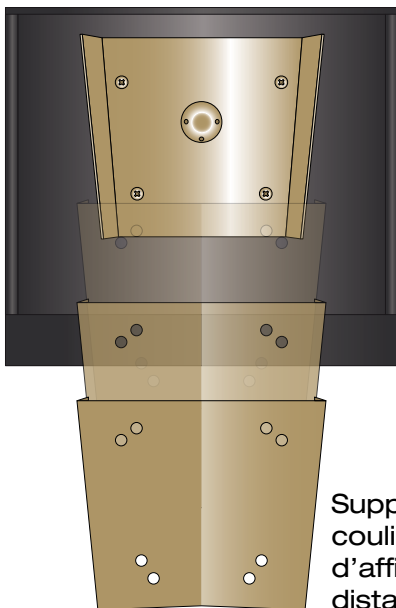

AFFICHEUR À DISTANCE

AFFICHE LE POIDS HORS DE LA CABINE

POUR LES APPLICATIONS EN TEMPS RÉEL

AFFICHEUR À DISTANCE

AFFICHE LE POIDS EN TEMPS RÉEL HORS DE LA CABINE

L’AFFICHEUR À DISTANCE est la solution idéale lorsqu’il est nécessaire d’afficher le poids en temps réel hors de la cabine. Votre client connaît en temps réel le poids transféré lors du chargement d’un camion. Lorsque vous chargez des sacs depuis une trémie ou un convoyeur, vous pouvez stopper la décharge à distance dès que le poids souhaité est atteint (en modalité de pesage Static uniquement). Sur les camions ADT équipés du système Millennium5, l’AFFICHEUR À DISTANCE affiche le poids en temps réel vers la machine de chargement, ce qui permet de profiter de la capacité de chargement maximum.

Support coulissant d’afficheur à distance X5

CARACTÉRISTIQUES DE L’APPAREIL

Afficheur	9 ÷ 32 Vcc
Température de fonctionnement	-15 ÷ +60 °C
Indice de protection	IP65
Dimensions	248 x 228 x 120
Afficheur	Écran LCD rétro-éclairé de 60 mm de hauteur
Installation	Extérieur

CARACTÉRISTIQUES DU LOGICIEL

Protocole de communication	Poids partiel uniquement
	Poids total uniquement

L’afficheur à distance est alimenté via un câble de 10 m à brancher sur le X5.

www.veigroup.com
info@veigroup.com