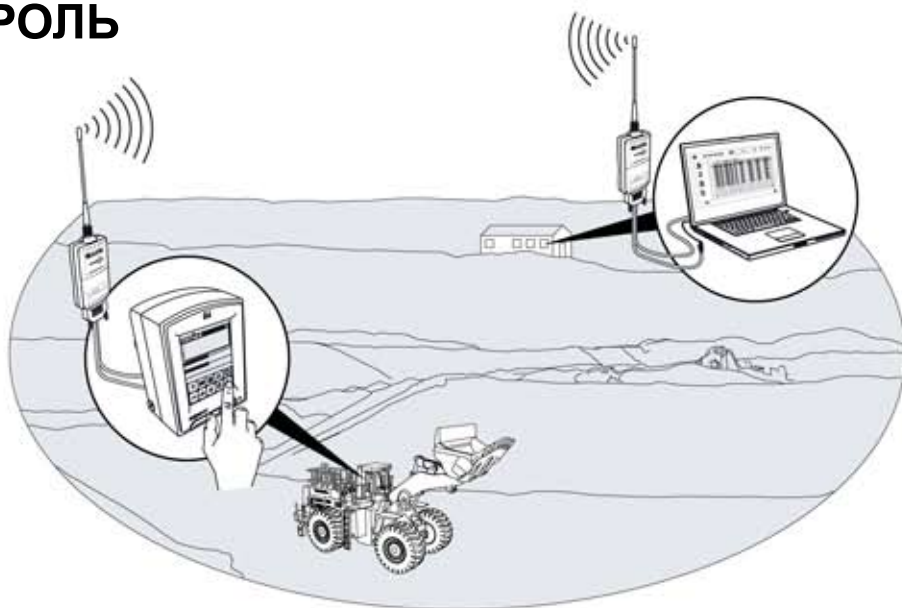

УПРАВЛЕНИЕ И КОНТРОЛЬ ПРЕДПРИЯТИЯ НА НОВОМ УРОВНЕ

Helper21 это наиболее функциональный комплекс для проведения взвешиваний на подъемно-транспортном оборудовании. Дисплей touchscreen и новые технологии, реализованные в устройстве позволяют совершать передачу большого объема данных за кратчайшее время. С помощью Helper21 Ваш офис коммутируется с машиной и передача ведется постоянно.

Больше чем измерение массы

Helper21 это не только система измерения массы, это готовая система управления, учета и контроля на Вашем предприятии. А сочетание с удобным интуитивным интерфейсом делает эту систему поистине произведением технического искусства и наиболее востребованным продуктом на рынке.

Для чего необходим Helper21?

- наивысшая точность при определении массы
- удобный интерфейс, ускорение работы
- настраиваемый для любой подъемно-транспортной техники
- передача данных о взвешивании в режиме онлайн через GSM или радиоканал
- распечатка данных и отчетов
- двунаправленная передача данных при использовании Ikey
- печать и просмотр отчетов через Ipot
- слежение за работой нескольких машин при использовании персонального номера техники
- распечатка чеков с логотипом компании
- минимальный набор компонентов без соединений и распределительных коробок

Ikey

USB флеш накопитель Ikey предназначен для сохранения и переноса данных об операциях на ПК в программы серии Ipot. Простая опция, позволяющая постоянно проводить обновление данных.

Ipot

Программное обеспечение которое позволяет анализировать данные, полученные от одной или нескольких машин. При использовании Ikey или беспроводных каналов связи все данные сохраняются в главной базе данных. ПО позволяет генерировать различные отчеты, проводить импорт данных во внешние программы.