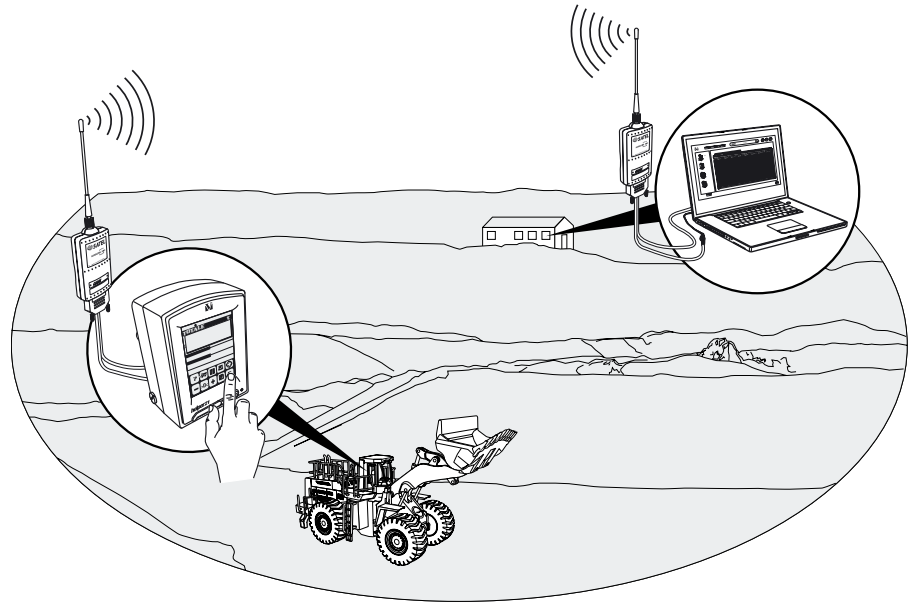

Poder à solta

O **helper21** é a escala mais poderosa do carregador, incorporando um ecrã táctil e novas tecnologias que permitem mais dados mais depressa do que nunca. Com o **helper21**, o escritório está nos carregadores de 4 rodas!

Muito mais do que um mero sistema de pesagem

O **helper21** não é apenas um sistema de pesagem, mas também um sistema de gestão de cargas úteis completo combinado com um moderno e fácil interface que torna o sistema moderno e engloba as tecnologias mais avançadas.

Por que razão devo instalar o helper21?

- Potência de processamento de dados
- A gestão completa das cargas úteis inclui os endereços do cliente, transportador e do destino
- Ícones de funções de tipo PC de fácil utilização
- A tecnologia do painel táctil permite total interacção
- ID do condutor, sistema de bloqueio da escala
- Motor de pesquisa da base de dados
- Número mínimo de componentes sem caixas de ligação
- Impressora de alta velocidade
- Comunicação sem fios
- Carregamento multitarefas

Transmissão sem fios de radiofrequência **21RFLink**

Transmissão sem fios do modem celular **21GSMLink**

Funcionalidades

- Pesagem em movimento
- Controlo de descarga em tempo real
- Processamento de dados rápido
- Programa de combinação
- Matrícula do veículo e peso separado por eixo
- Ecrã de grandes dimensões
- Ecrã táctil com ícones intuitivos para total interacção
- Motor de pesquisa de dados
- Carregamento multitarefas
- Transferência de dados USB
- Software de gestão de cargas úteis ipot
- Impressão completa dos dados de carga
- Impressora de rolo de alta velocidade para relatórios
- ID do condutor, sistema de bloqueio da escala
- Impressão sem fios de documentos
- Comunicação de dados sem fios