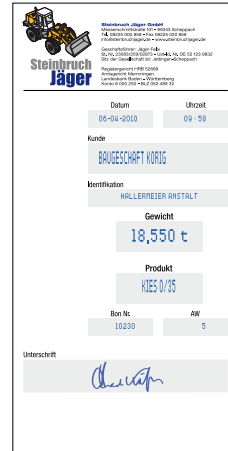

iskey-Memorystick