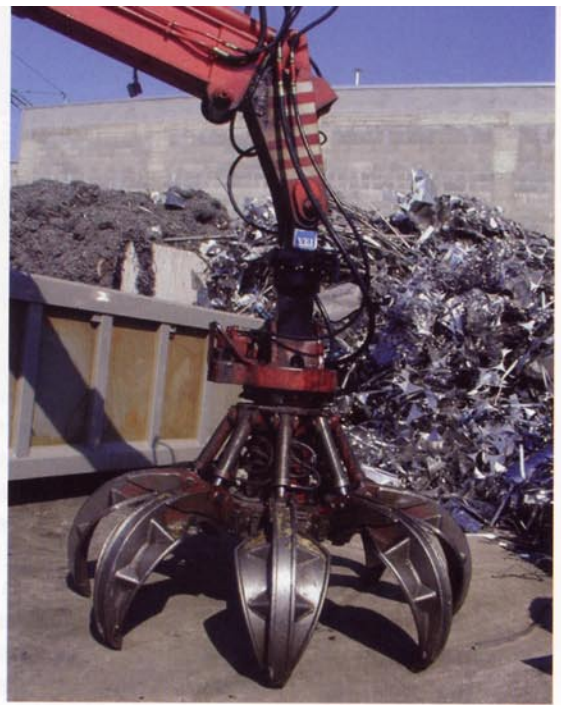

Balance pour grappins, godets et électroaimants

RMT Équipement de Laval, bien connu comme leader au Québec pour avoir développé le marché des balances VEI sur chargeurs, innove encore une fois avec un tout nouveau produit : La balance VEI Helper P5-GR1 pour excavatrice muni d'un grappin, godet ou électroaimant.

Ce nouveau produit a été spécialement conçu pour éviter les surcharges de camion au niveau des cours à bois et de recyclage

ainsi que des ports. C'est le premier système en son genre utilisant une chambre de pesage intégrée.

Le concept est ingénieux, précis et surtout résistant! Le moniteur Helper P5 avec imprimante intégrée est installé en cabine et à l'aide d'un

bouton, l'opérateur choisit le moment où il désire peser. VEI à créé une chambre de pesage situé entre la tête du grappin et la flèche secondaire de l'excavatrice. Cette chambre de pesage mesure la force d'éirement exercé vers le bas et converti le tout en poids!

La balance Helper P5-GR1 pour excavatrice s'adapte sur une grande variété de porteur et est offerte en différentes configurations selon l'application (ex. : Liebherr 914 à 974). VEI, qui fabrique

des balances depuis plus de 15 ans est bien connu au Québec avec ses modèles Millennium et Helper P5 pour chargeur. RMT Équipement est le centre nord-américain de distribution depuis plus de 8 ans Québec, Canada et États-unis.